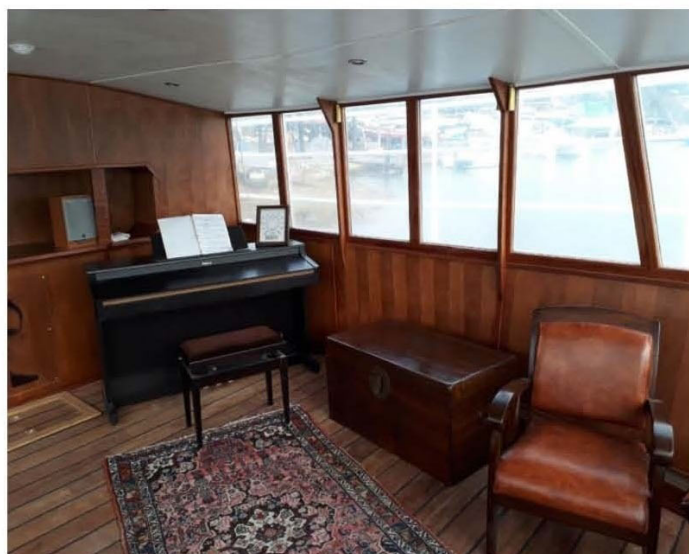

VELETTE AB1 – COMMANDANT JEAN O'NEILL

28/10/2020

LA VELETTE AB1 - COMMANDANT JEAN O'NEILL A LA PASSAGERE

PONT VU DE LA POUPE

ENTREE DANS LE CARRE : LA LISTE DES DONATEURS 2019 EST SUR LA DROITE

CARRE VUE INTERIEURE BABORD

CARRE VUE INTERIEURE BABORD ARRIERE