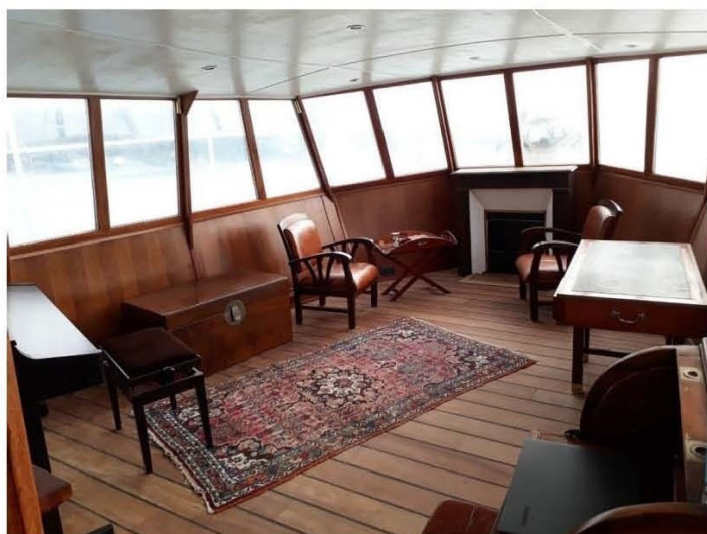

VELETTE AB1 – COMMANDANT JEAN O'NEILL

28/10/2020

LA VELETTE AB1 - COMMANDANT JEAN O'NEILL A LA PASSAGERE

PONT VU DE LA POUPE

ENTREE DANS LE CARRE : LA LISTE DES DONATEURS 2019 EST SUR LA DROITE

CARRE VUE INTERIEURE BABORD

CARRE VUE INTERIEURE BABORD ARRIERE